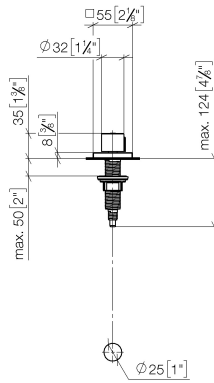

10 711 970

- commande pour un bac
- avec adaptateur pour câble Bowden

S'adapte aux gammes suivantes: LOT

	Noir mat	10 711 970-33
	Chrome	10 711 970-00
	Platine brossé	10 711 970-06
	Platine	10 711 970-08
	Laiton (Or 23cts)	10 711 970-09
	Dark Chrome	10 711 970-19
	Laiton brossé (Or 23cts)	10 711 970-28
	Champagne brossé (Or 22cts)	10 711 970-46
	Champagne (Or 22cts)	10 711 970-47
	Chrome brossé	10 711 970-93
	Dark Platinum brossé	10 711 970-99

10 711 970

mm [inches]

10 711 970

Les pièces pour les autres finitions peuvent être trouvées ici : Chrome

Liste des pièces de rechange

N°	Article Numéro	Désignation	Fréquence de montage	Délai de livraison
1	09 20 97 030-33	poignée	1	2
2	90 12 12 002 00 90	douille d'enclenchement	1	2
3	09 27 87 007-33	rosace	1	2
4	90 14 10 043 00 90	joint	1	2
5	09 14 10 042 90	joint	1	2
6	09 29 06 087-33	tige	1	-
La pièce de rechange ne peut plus être commandée, veuillez commander l'article de remplacement				
7	04 30 01 029 00 90	adaptateur	1	2
8	09 24 03 175 90	adaptateur	1	2
9	09 11 10 073-07	raccord	1	30
10	09 11 10 074-07	raccord	1	30
11	09 11 10 079-07	raccord	1	30
12	09 30 11 087 90	rondelle	1	2
13	09 23 30 024-07	écrou	1	30