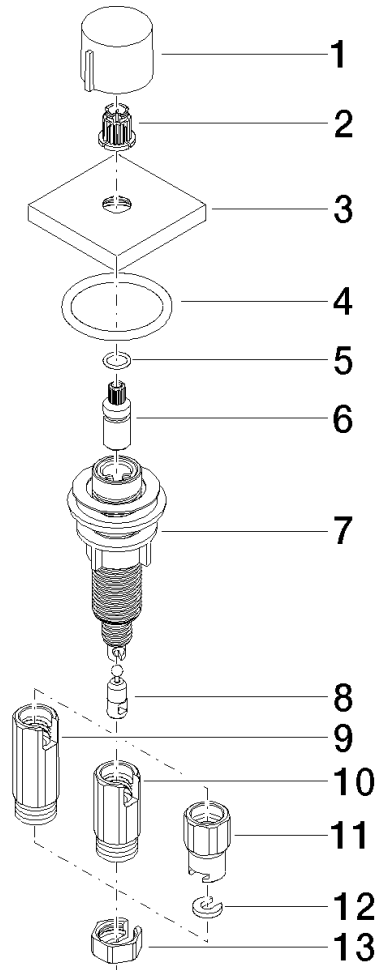

10 711 970

- commande pour un bac
- avec adaptateur pour câble Bowden

S'adapte aux gammes suivantes: LOT

	Noir mat	10 711 970-33
	Chrome	10 711 970-00
	Platine brossé	10 711 970-06
	Platine	10 711 970-08
	Laiton (Or 23cts)	10 711 970-09
	Dark Chrome	10 711 970-19
	Laiton brossé (Or 23cts)	10 711 970-28
	Champagne brossé (Or 22cts)	10 711 970-46
	Champagne (Or 22cts)	10 711 970-47
	Chrome brossé	10 711 970-93
	Dark Platinum brossé	10 711 970-99

10 711 970

mm [inches]

10 711 970

Les pièces pour les autres finitions peuvent être trouvées ici : Chrome

Liste des pièces de rechange

N°	Article Numéro	Désignation	Fréquence de montage	Délai de livraison
1	09 20 97 030-33	poignée	1	2
2	90 12 12 002 00 90	douille d'enclenchement	1	2
3	09 27 87 007-33	rosace	1	2
4	90 14 10 043 00 90	joint	1	2
5	09 14 10 042 90	joint	1	2
6	09 29 06 087-33	tige	1	-
La pièce de rechange ne peut plus être commandée, veuillez commander l'article de remplacement				
7	04 30 01 029 00 90	adaptateur	1	2
8	09 24 03 175 90	adaptateur	1	2
9	09 11 10 073-07	raccord	1	30
10	09 11 10 074-07	raccord	1	30
11	09 11 10 079-07	raccord	1	30
12	09 30 11 087 90	rondelle	1	2
13	09 23 30 024-07	écrou	1	30